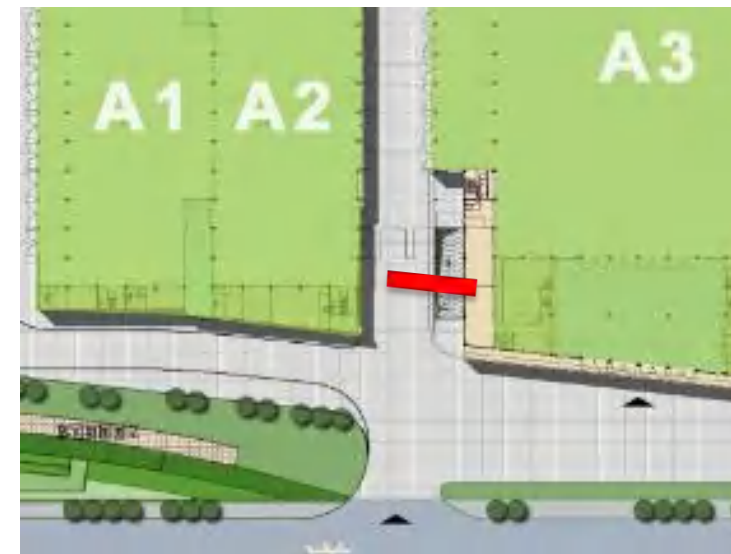

# 会展中心 航拍图

# 现场广告位推荐

序号	名称	规格	单价 (元)	数量
1	广场前大型看板 (莲前路口左右位) (1-5号)	10mX5m高	16000元/块	5

备注：太空架+桁架+黑底宝丽布喷绘+资源费 (位置以广场实际改造为准)

序号	名称	规格	单价 (元)	数量
2	A2-A3连接馆 (上方) 广告	30mx4m高	65000元/块	1块

备注：太空架+桁架+黑底宝丽布喷绘+升降机+资源费

序号	名称	规格	单价 (元)	数量
3	A2-A3连接馆 (下方) 广告	25mX2m (单面)	25000元/块	1块

备注：铁架+黑底宝丽布喷绘+升降机+资源费

序号	位置	规格	单价 (元)	数量
4	A1-A2馆对面看板 (1-11号)	6mX3m高	10000元/块	11块

备注：桁架+黑底宝丽布喷绘+资源费

序号	位置	规格	单价 (元)	数量
5	A1馆西侧玻璃幕墙 (小) (面对马路) (1-3号)	6.9mx3.42m高	12000元/块	3块

备注：铝合金架租用+黑底宝丽布喷绘+资源费

序号	位置	规格	单价 (元)	数量
6	A1馆西侧玻璃幕墙 (大) (面对马路)	8.49mx6.6m高	28000元/块	1块