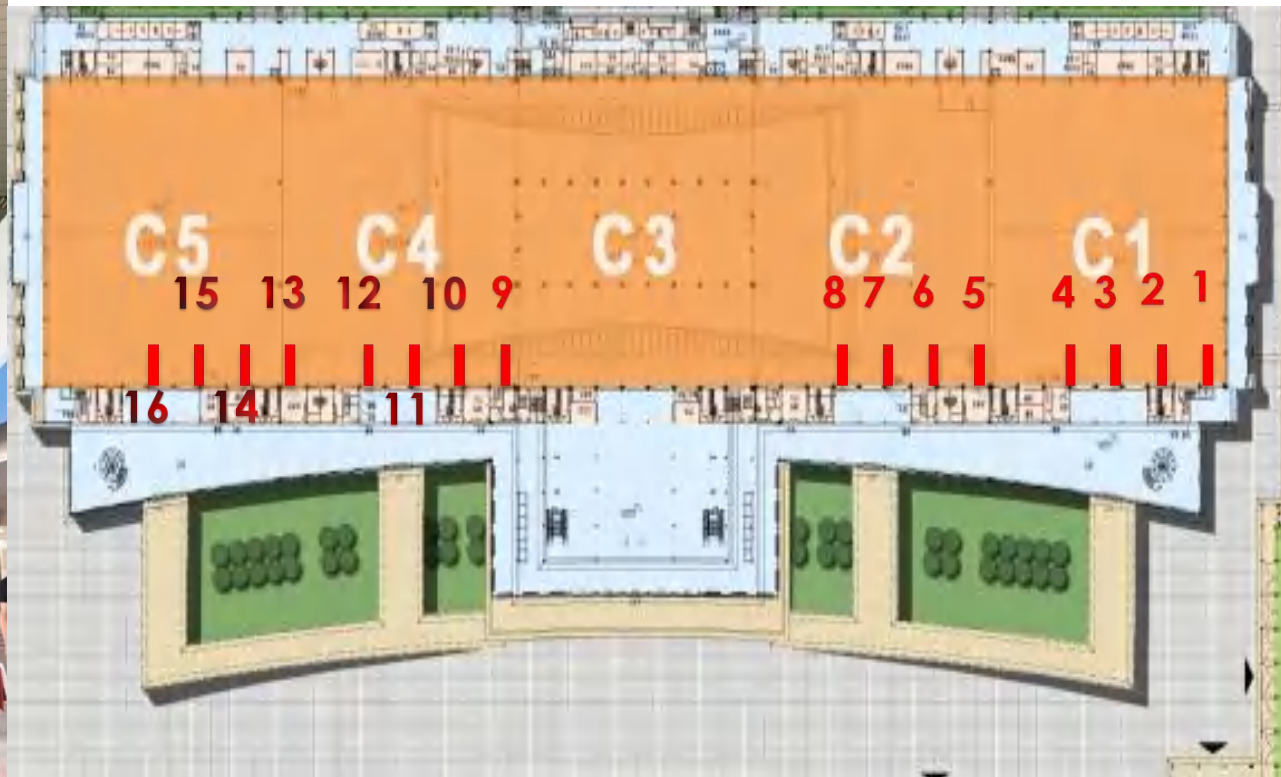

备注：铝合金架租用+黑底宝丽布喷绘+资源费

序号	位置	规格	单价 (元)	数量
7	A1馆西侧会标广告 (面对马路)	26.88mx4.31m高	48000元/块	1块

备注：铝合金架租用+黑底宝丽布喷绘+资源费

序号	位置	规格	单价 (元)	数量
8	A1馆北侧玻璃幕墙 (临街) (面对B1馆)	22.6mx6.6m高	60000元/块	1块

备注：铝合金架租用+黑底宝丽布喷绘+资源费

序号	位置	规格	单价 (元)	数量
9	A1馆北侧玻璃幕墙 (临馆) (面对B1馆)	17.4mx6.6m高	38000元/块	1块

备注：铝合金架租用+黑底宝丽布喷绘+资源费

序号	位置	规格	单价 (元)	数量
10	C3大堂入口外玻璃幕墙 (1-11号)	5.3mx3.95m	12000元/块	11块

备注：定制铝框+高清黑底宝丽布喷绘+高空安装+升降机

序号	位置	规格	单价 (元)	数量
11	C3大堂入口内玻璃幕墙 (1-11号)	6.6mX3.97m高	13000元/块	11块

备注：定制铝框+高清黑底宝丽布喷绘+高空安装+升降机

序号	位置	规格	单价 (元)	数量
12	馆内主通道吊旗	5mX3m高 (双面)	10000元/块	每馆2块 共计22块

备注：定制铁架+高清黑底宝丽布喷绘+高空安装+升降机

序号	位置	规格	单价 (元)	数量
13	C馆走廊吊旗 (1-16号)	1.5mx3m高 (双面)	6000元/块	C1厅4块、C2厅4块、C4厅4块、 C5厅4块 共计16块

备注：快展展具+高清油画布写真+高空安装

序号	位置	规格	单价 (元)	数量
14	大堂三楼挂幅广告	8mx3.1m (1-3号)	25000元/块	3块