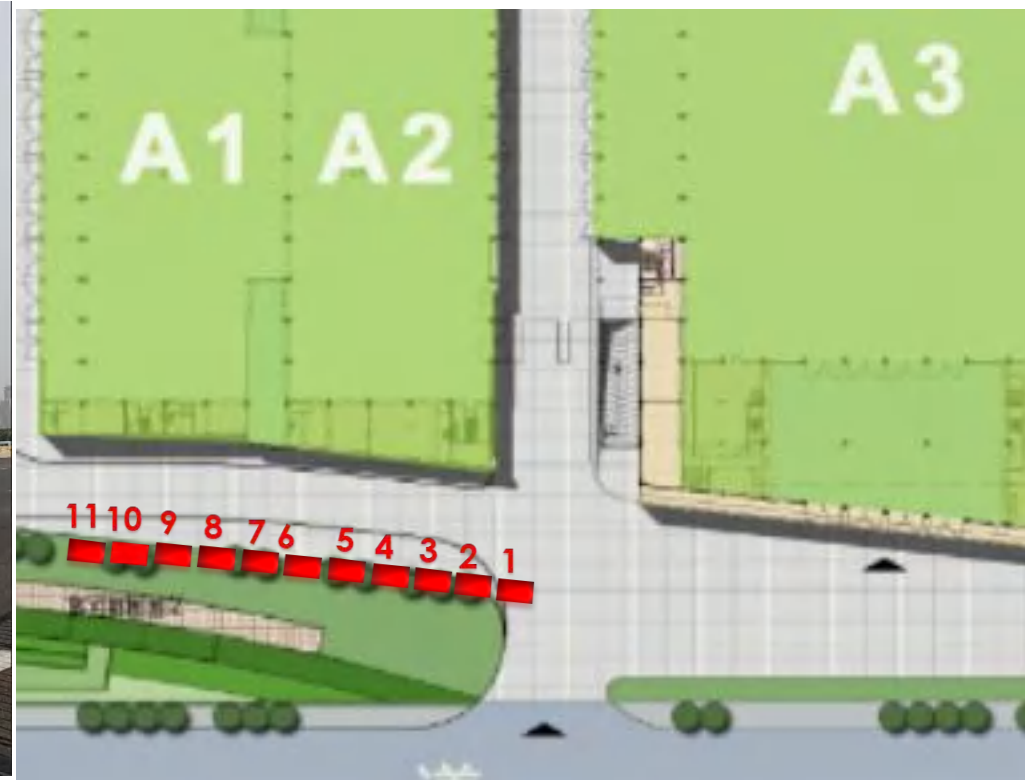

# 会展中心 航拍图

# 现场广告位推荐

序号	名称	规格	单价 (元)	数量
1	广场前大型看板 (莲前路口左右位) (1-5号)	10mX5m高	16000元/块	5

备注：太空架+桁架+黑底宝丽布喷绘+资源费 (位置以广场实际改造为准)

序号	名称	规格	单价 (元)	数量
2	A2-A3连接馆 (上方) 广告	30mx4m高	65000元/块	1块

备注：太空架+桁架+黑底宝丽布喷绘+升降机+资源费

序号	名称	规格	单价 (元)	数量
3	A2-A3连接馆 (下方) 广告	25mX2m (单面)	25000元/块	1块

备注：铁架+黑底宝丽布喷绘+升降机+资源费

序号	位置	规格	单价 (元)	数量
4	A1-A2馆对面看板 (1-11号)	6mX3m高	10000元/块	11块

备注：桁架+黑底宝丽布喷绘+资源费

序号	位置	规格	单价 (元)	数量
5	A1馆西侧玻璃幕墙 (小) (面对马路) (1-3号)	6.9mx3.42m高	12000元/块	3块

备注：铝合金架租用+黑底宝丽布喷绘+资源费

序号	位置	规格	单价 (元)	数量
6	A1馆西侧玻璃幕墙 (大) (面对马路)	8.49mx6.6m高	28000元/块	1块