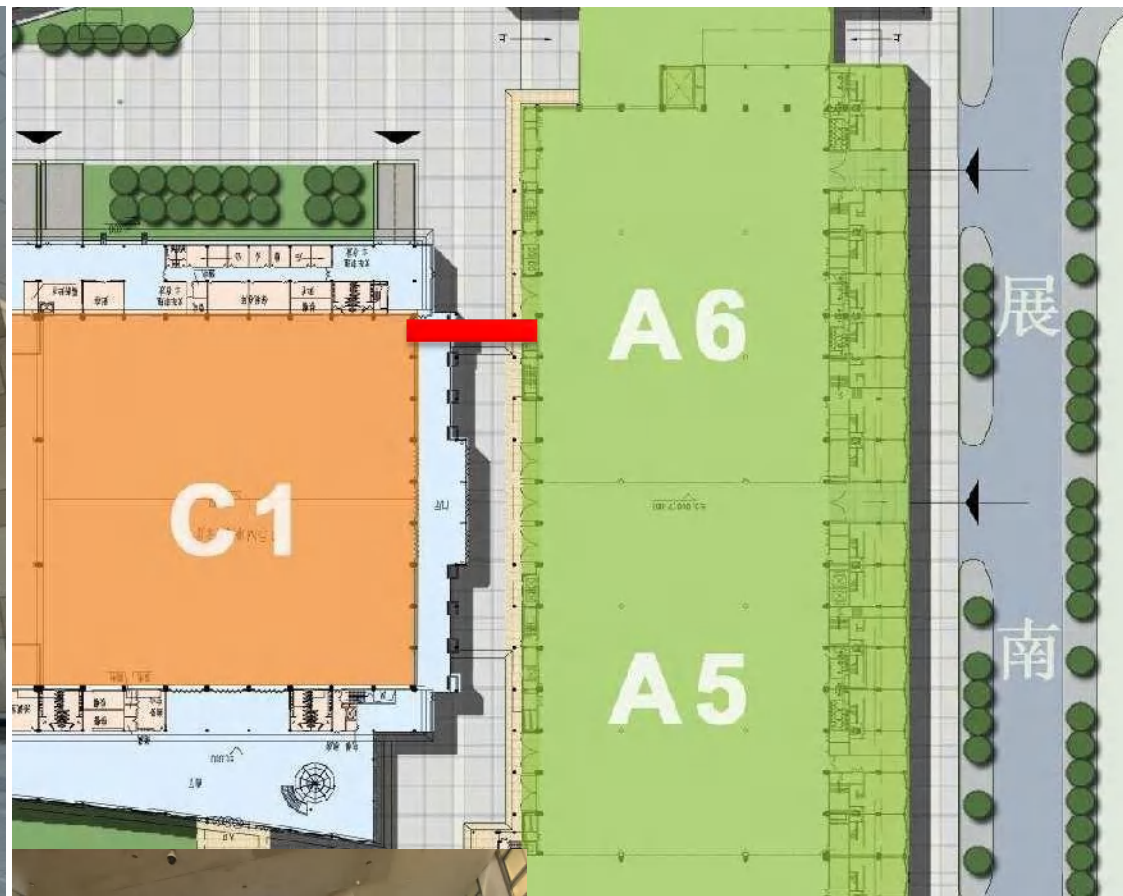

备注：快展展具+高清油画布写真+高空安装

序号	位置	规格	单价 (元)	数量
15	C馆包柱 (7-16号)	1.28mX2.7mX4面	5000元/个	10柱

备注：高清黑底宝丽布喷绘+高空安装

序号	位置	规格	单价 (元)	数量
16	A2-A3围挡广告	24mX3m高 (单面)	30000元/块	1块

备注：桁架+高清黑底宝丽布喷绘+安装

序号	名称	规格	单价 (元)	数量
17	C1-A6围挡广告	15mX3mX1.5m厚 (单面) 画面靠里	18000元/块	1块

备注：桁架+高清黑底宝丽布喷绘+安装

序号	位置	规格	单价 (元)	数量
18	沿途刀旗	画面尺寸: 1.1mX4m高 旗杆高5m	10000元 /10个	80杆

备注: 热升华旗子布+注水底座+安装

序号	位置	规格	单价 (元)	数量
21	C馆走廊桁架展板 (左右两边广告)	6mx3m	10000元/块	C4C5馆共8块 C1C2馆共8块 共计16块

备注: 桁架+高清宝丽布喷绘+安装

序号	名称	规格	单价 (元)	数量
22	A1北侧桁架展板 (户外广告)	6mx3m高	10000元/块	30块