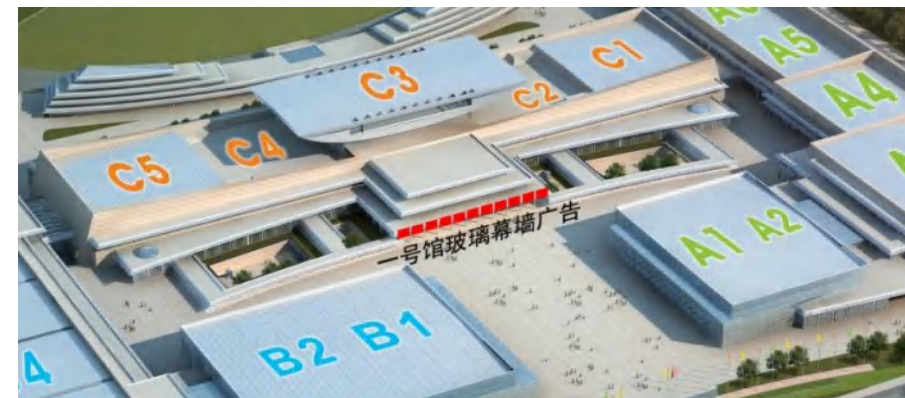

备注：铁架+黑底宝丽布喷绘+升降机+资源费

序号	位置	规格	单价 (元)	数量
4	A1-A2馆对面看板 (1-11号)	6mX3m高	10000元/块	11块

备注：桁架+黑底宝丽布喷绘+资源费

序号	位置	规格	单价 (元)	数量
5	A1馆西侧玻璃幕墙 (小) (面对马路) (1-3号)	6.9mx3.42m高	12000元/块	3块

备注：铝合金架租用+黑底宝丽布喷绘+资源费

序号	位置	规格	单价 (元)	数量
6	A1馆西侧玻璃幕墙 (大) (面对马路)	8.49mx6.6m高	28000元/块	1块

备注：铝合金架租用+黑底宝丽布喷绘+资源费

序号	位置	规格	单价 (元)	数量
7	A1馆西侧会标广告 (面对马路)	26.88mx4.31m高	48000元/块	1块

备注：铝合金架租用+黑底宝丽布喷绘+资源费

序号	位置	规格	单价 (元)	数量
8	A1馆北侧玻璃幕墙 (临街) (面对B1馆)	22.6mx6.6m高	60000元/块	1块

备注：铝合金架租用+黑底宝丽布喷绘+资源费

序号	位置	规格	单价 (元)	数量
9	A1馆北侧玻璃幕墙 (临馆) (面对B1馆)	17.4mx6.6m高	38000元/块	1块

备注：铝合金架租用+黑底宝丽布喷绘+资源费

序号	位置	规格	单价 (元)	数量
10	C3大堂入口外玻璃幕墙 (1-11号)	5.3mx3.95m	12000元/块	11块

备注：定制铝框+高清黑底宝丽布喷绘+高空安装+升降机

序号	位置	规格	单价 (元)	数量
11	C3大堂入口内玻璃幕墙 (1-11号)	6.6mX3.97m高	13000元/块	11块

备注：定制铝框+高清黑底宝丽布喷绘+高空安装+升降机

序号	位置	规格	单价 (元)	数量
12	馆内主通道吊旗	5mX3m高 (双面)	10000元/块	每馆2块 共计22块

备注：定制铁架+高清黑底宝丽布喷绘+高空安装+升降机

序号	位置	规格	单价 (元)	数量
13	C馆走廊吊旗 (1-16号)	1.5mx3m高 (双面)	6000元/块	C1厅4块、C2厅4块、C4厅4块、 C5厅4块 共计16块

备注：快展展具+高清油画布写真+高空安装

序号	位置	规格	单价 (元)	数量
14	大堂三楼挂幅广告	8mx3.1m (1-3号)	25000元/块	3块