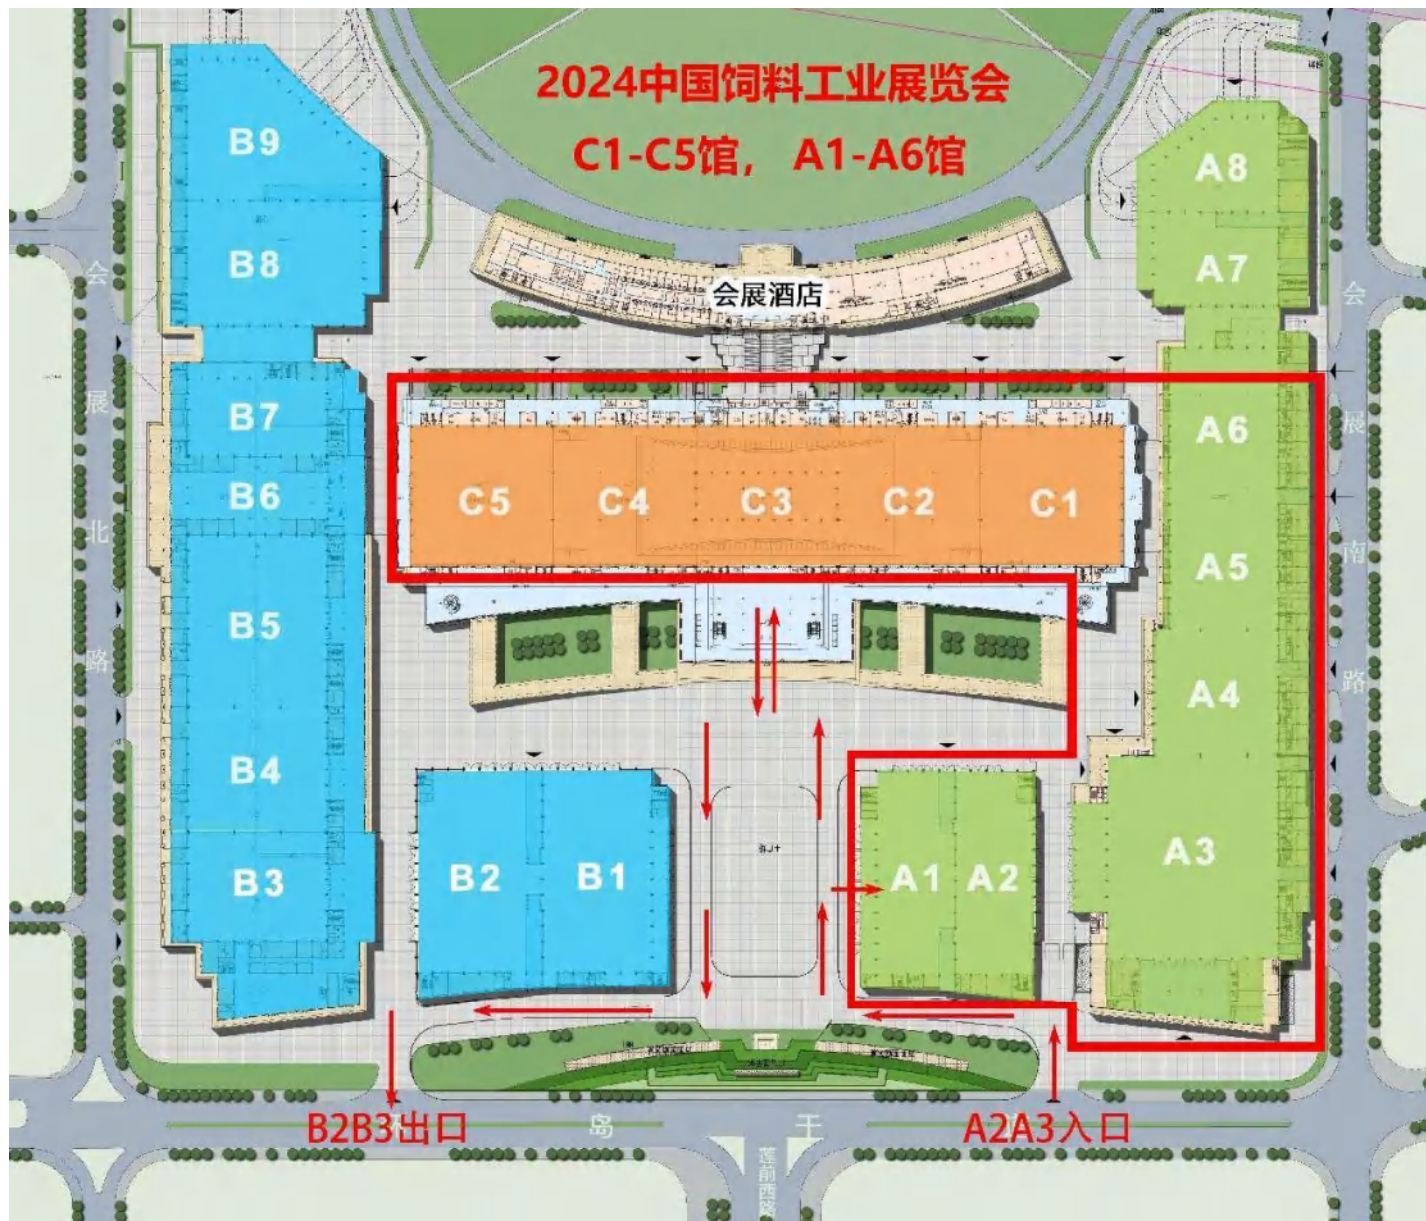

## 现场广告手册

# 会展中心 航拍图

# 现场广告位推荐

序号	名称	规格	单价 (元)	数量
1	广场前大型看板 (莲前路口左右位) (1-5号)	10mX5m高	16000元/块	5

备注：太空架+桁架+黑底宝丽布喷绘+资源费 (位置以广场实际改造为准)

序号	名称	规格	单价 (元)	数量
2	A2-A3连接馆 (上方) 广告	30mx4m高	65000元/块	1块

备注：太空架+桁架+黑底宝丽布喷绘+升降机+资源费

序号	名称	规格	单价 (元)	数量
3	A2-A3连接馆 (下方) 广告	25mX2m (单面)	25000元/块	1块