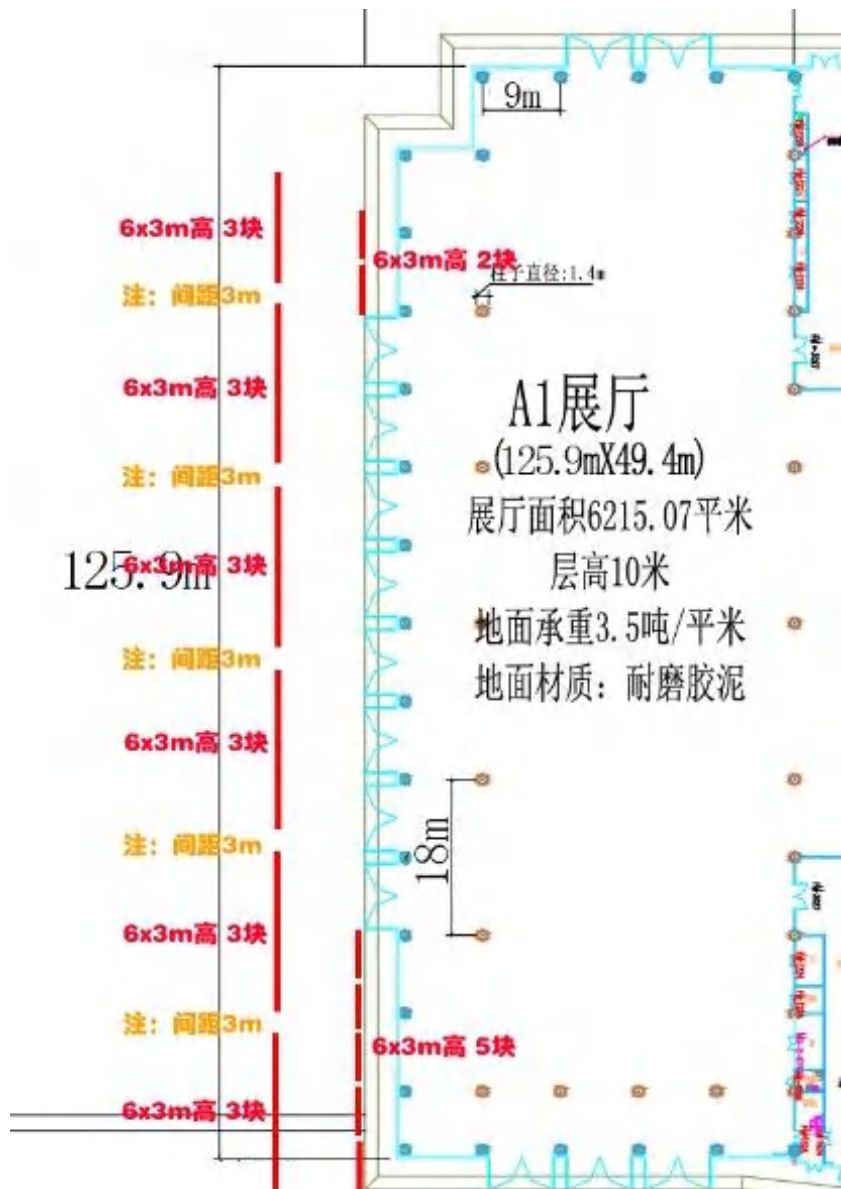

备注：铝合金架租用+黑底宝丽布喷绘+资源费

序号	位置	规格	单价 (元)	数量
7	A1馆西侧会标广告 (面对马路)	26.88mx4.31m高	48000元/块	1块

备注：铝合金架租用+黑底宝丽布喷绘+资源费

序号	位置	规格	单价 (元)	数量
8	A1馆北侧玻璃幕墙 (临街) (面对B1馆)	22.6mx6.6m高	60000元/块	1块

备注：铝合金架租用+黑底宝丽布喷绘+资源费

序号	位置	规格	单价 (元)	数量
9	A1馆北侧玻璃幕墙 (临馆) (面对B1馆)	17.4mx6.6m高	38000元/块	1块

备注：快展展具+高清油画布写真+高空安装

序号	位置	规格	单价 (元)	数量
15	C馆包柱 (7-16号)	1.28mX2.7mX4面	5000元/个	10柱

备注：高清黑底宝丽布喷绘+高空安装

序号	位置	规格	单价 (元)	数量
16	A2-A3围挡广告	24mX3m高 (单面)	30000元/块	1块

备注：桁架+高清黑底宝丽布喷绘+安装

序号	名称	规格	单价 (元)	数量
17	C1-A6围挡广告	15mX3mX1.5m厚 (单面) 画面靠里	18000元/块	1块

备注：桁架+高清黑底宝丽布喷绘+安装

序号	位置	规格	单价 (元)	数量
18	沿途刀旗	画面尺寸: 1.1mX4m高 旗杆高5m	10000元 /10个	80杆

备注: 热升华旗子布+注水底座+安装

序号	位置	规格	单价 (元)	数量
21	C馆走廊桁架展板 (左右两边广告)	6mx3m	10000元/块	C4C5馆共8块 C1C2馆共8块 共计16块

备注: 桁架+高清宝丽布喷绘+安装

序号	名称	规格	单价 (元)	数量
22	A1北侧桁架展板 (户外广告)	6mx3m高	10000元/块	30块

备注: 高清宝丽布喷绘+桁架+安装+资源费