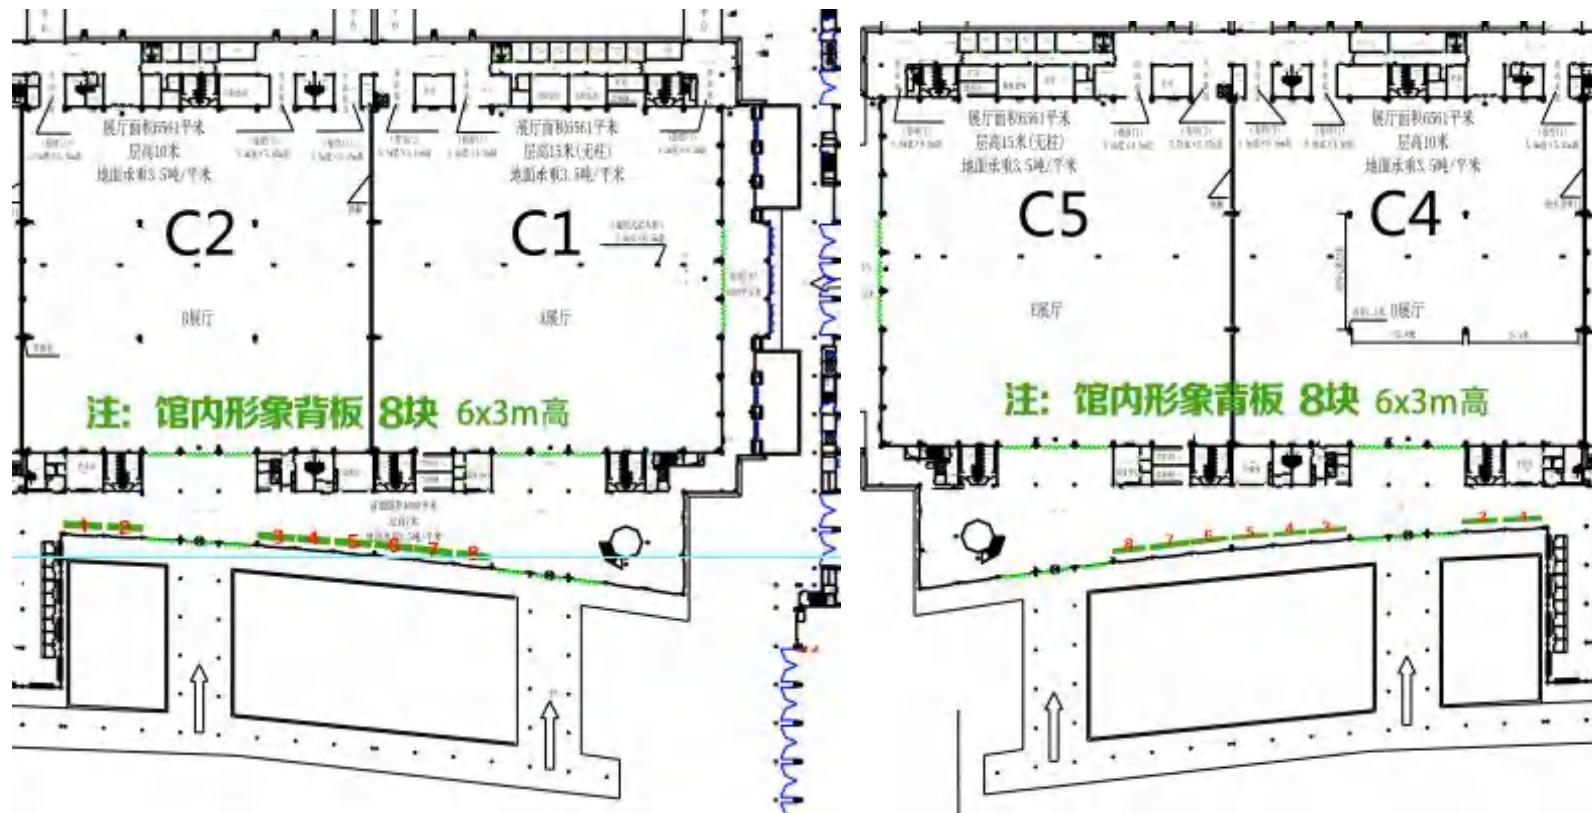

序号	位置	规格	单价 (元)	数量
12	馆内主通道吊旗	5mX3m高 (双面)	10000元/块	每馆2块 共计22块

备注：定制铁架+高清黑底宝丽布喷绘+高空安装+升降机

序号	位置	规格	单价 (元)	数量
13	C馆走廊吊旗 (1-16号)	1.5mx3m高 (双面)	6000元/块	C1厅4块、C2厅4块、C4厅4块、 C5厅4块 共计16块

备注：快展展具+高清油画布写真+高空安装

序号	位置	规格	单价 (元)	数量
14	大堂三楼挂幅广告	8mx3.1m (1-3号)	25000元/块	3块

备注：快展展具+高清油画布写真+高空安装

序号	位置	规格	单价 (元)	数量
15	C馆包柱 (7-16号)	1.28mX2.7mX4面	5000元/个	10柱

备注：高清黑底宝丽布喷绘+高空安装

序号	位置	规格	单价 (元)	数量
16	A2-A3围挡广告	24mX3m高 (单面)	30000元/块	1块

备注：桁架+高清黑底宝丽布喷绘+安装

序号	名称	规格	单价 (元)	数量
17	C1-A6围挡广告	15mX3mX1.5m厚 (单面) 画面靠里	18000元/块	1块

备注：桁架+高清黑底宝丽布喷绘+安装

序号	位置	规格	单价 (元)	数量
18	沿途刀旗	画面尺寸: 1.1mX4m高 旗杆高5m	10000元 /10个	80杆

备注: 热升华旗子布+注水底座+安装

序号	位置	规格	单价 (元)	数量
21	C馆走廊桁架展板 (左右两边广告)	6mx3m	10000元/块	C4C5馆共8块 C1C2馆共8块 共计16块

备注: 桁架+高清宝丽布喷绘+安装

序号	名称	规格	单价 (元)	数量
22	A1北侧桁架展板 (户外广告)	6mx3m高	10000元/块	30块