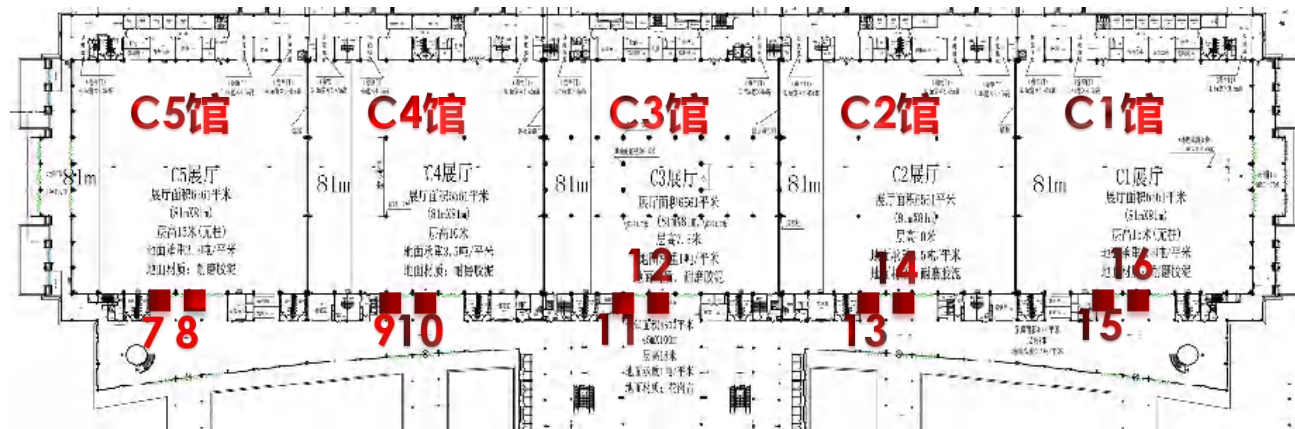

备注：铝合金架租用+黑底宝丽布喷绘+资源费

序号	位置	规格	单价 (元)	数量
10	C3大堂入口外玻璃幕墙 (1-11号)	5.3mx3.95m	12000元/块	11块

备注：定制铝框+高清黑底宝丽布喷绘+高空安装+升降机

序号	位置	规格	单价 (元)	数量
11	C3大堂入口内玻璃幕墙 (1-11号)	6.6mX3.97m高	13000元/块	11块

备注：定制铝框+高清黑底宝丽布喷绘+高空安装+升降机

序号	位置	规格	单价 (元)	数量
12	馆内主通道吊旗	5mX3m高 (双面)	10000元/块	每馆2块 共计22块

备注：定制铁架+高清黑底宝丽布喷绘+高空安装+升降机

序号	位置	规格	单价 (元)	数量
13	C馆走廊吊旗 (1-16号)	1.5mx3m高 (双面)	6000元/块	C1厅4块、C2厅4块、C4厅4块、 C5厅4块 共计16块

备注：快展展具+高清油画布写真+高空安装

序号	位置	规格	单价 (元)	数量
14	大堂三楼挂幅广告	8mx3.1m (1-3号)	25000元/块	3块

备注：快展展具+高清油画布写真+高空安装

序号	位置	规格	单价 (元)	数量
15	C馆包柱 (7-16号)	1.28mX2.7mX4面	5000元/个	10柱

备注：高清黑底宝丽布喷绘+高空安装

序号	位置	规格	单价 (元)	数量
16	A2-A3围挡广告	24mX3m高 (单面)	30000元/块	1块

备注：桁架+高清黑底宝丽布喷绘+安装

序号	名称	规格	单价 (元)	数量
17	C1-A6围挡广告	15mX3mX1.5m厚 (单面) 画面靠里	18000元/块	1块

备注：桁架+高清黑底宝丽布喷绘+安装

序号	位置	规格	单价 (元)	数量
18	沿途刀旗	画面尺寸: 1.1mX4m高 旗杆高5m	10000元 /10个	80杆

备注: 热升华旗子布+注水底座+安装

序号	位置	规格	单价 (元)	数量
21	C馆走廊桁架展板 (左右两边广告)	6mx3m	10000元/块	C4C5馆共8块 C1C2馆共8块 共计16块

备注: 桁架+高清宝丽布喷绘+安装

序号	名称	规格	单价 (元)	数量
22	A1北侧桁架展板 (户外广告)	6mx3m高	10000元/块	30块