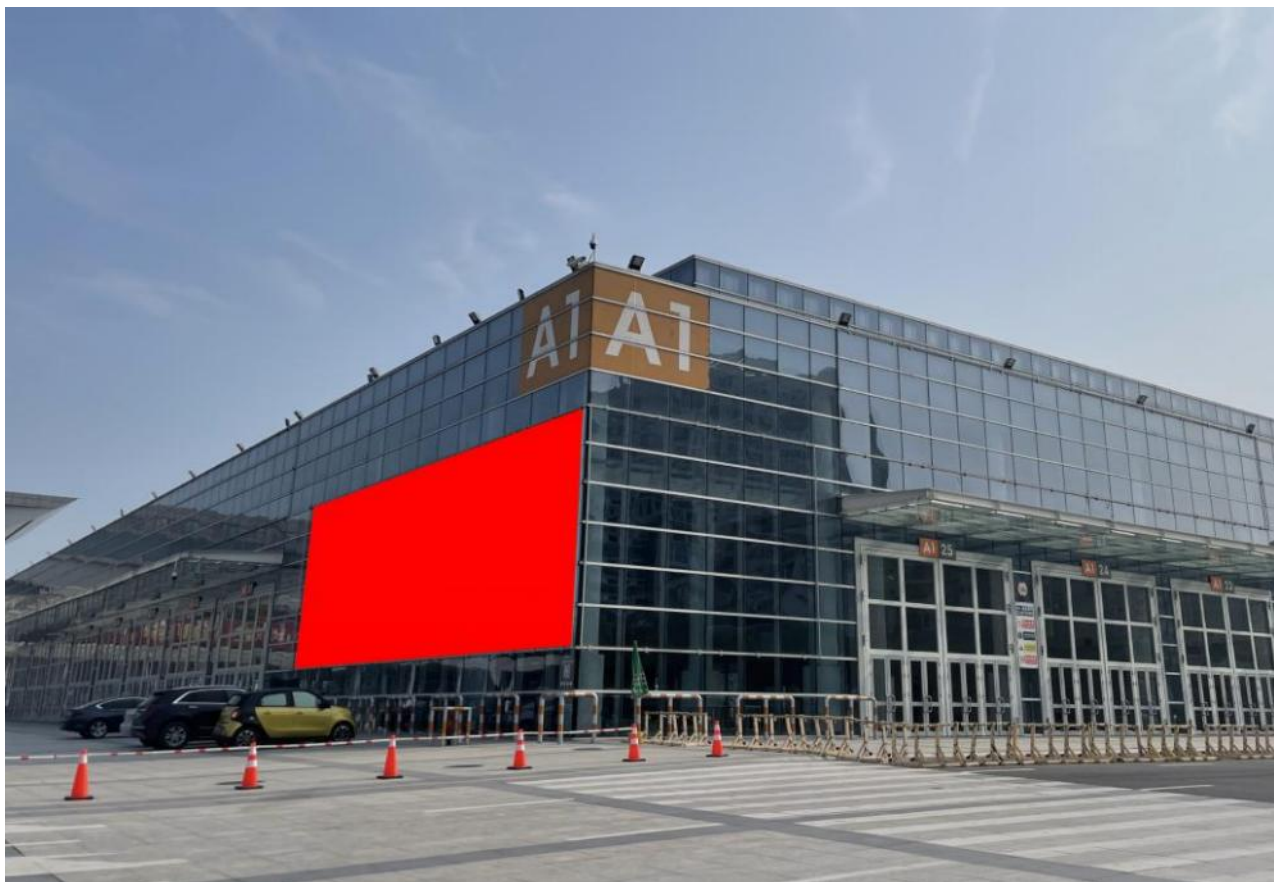

# 会展中心 航拍图

备注：铁架+黑底宝丽布喷绘+升降机+资源费

序号	位置	规格	单价 (元)	数量
4	A1-A2馆对面看板 (1-11号)	6mX3m高	10000元/块	11块

备注：桁架+黑底宝丽布喷绘+资源费

序号	位置	规格	单价 (元)	数量
5	A1馆西侧玻璃幕墙 (小) (面对马路) (1-3号)	6.9mx3.42m高	12000元/块	3块

备注：铝合金架租用+黑底宝丽布喷绘+资源费

序号	位置	规格	单价 (元)	数量
6	A1馆西侧玻璃幕墙 (大) (面对马路)	8.49mx6.6m高	28000元/块	1块

备注：铝合金架租用+黑底宝丽布喷绘+资源费

序号	位置	规格	单价 (元)	数量
7	A1馆西侧会标广告 (面对马路)	26.88mx4.31m高	48000元/块	1块

备注：铝合金架租用+黑底宝丽布喷绘+资源费

序号	位置	规格	单价 (元)	数量
8	A1馆北侧玻璃幕墙 (临街) (面对B1馆)	22.6mx6.6m高	60000元/块	1块

备注：铝合金架租用+黑底宝丽布喷绘+资源费

序号	位置	规格	单价 (元)	数量
9	A1馆北侧玻璃幕墙 (临馆) (面对B1馆)	17.4mx6.6m高	38000元/块	1块