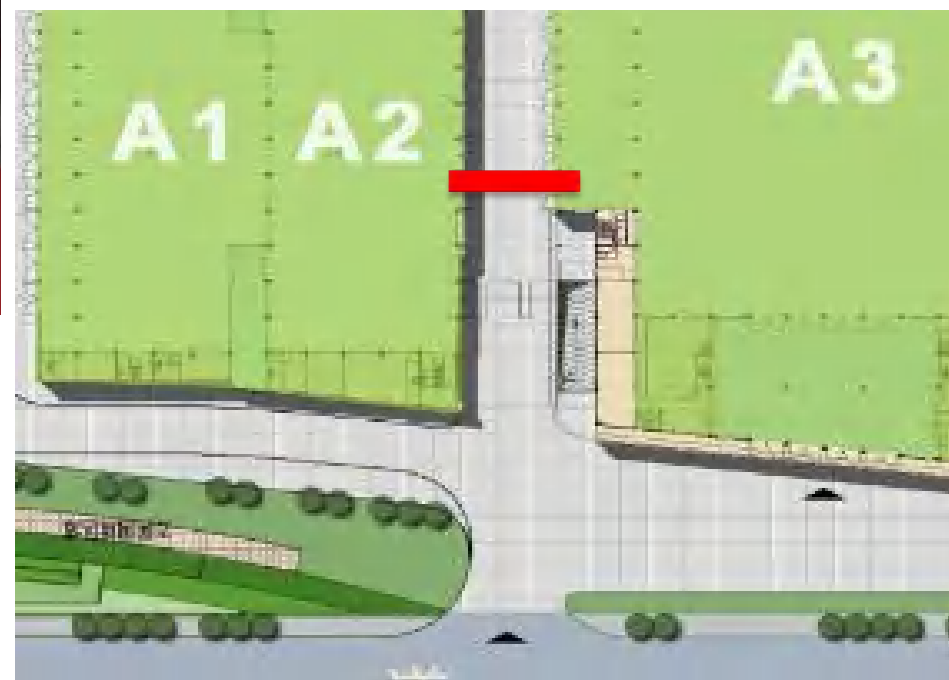

序号	位置	规格	单价 (元)	数量
12	馆内主通道吊旗	5mX3m高 (双面)	10000元/块	每馆2块 共计22块

备注：定制铁架+高清黑底宝丽布喷绘+高空安装+升降机

序号	位置	规格	单价 (元)	数量
13	C馆走廊吊旗 (1-16号)	1.5mx3m高 (双面)	6000元/块	C1厅4块、C2厅4块、C4厅4块、 C5厅4块 共计16块

备注：快展展具+高清油画布写真+高空安装

序号	位置	规格	单价 (元)	数量
14	大堂三楼挂幅广告	8mx3.1m (1-3号)	25000元/块	3块

备注：快展展具+高清油画布写真+高空安装

序号	位置	规格	单价 (元)	数量
15	C馆包柱 (7-16号)	1.28mX2.7mX4面	5000元/个	10柱

备注：高清黑底宝丽布喷绘+高空安装

序号	位置	规格	单价 (元)	数量
16	A2-A3围挡广告	24mX3m高 (单面)	30000元/块	1块

备注：桁架+高清黑底宝丽布喷绘+安装

序号	名称	规格	单价 (元)	数量
17	C1-A6围挡广告	15mX3mX1.5m厚 (单面) 画面靠里	18000元/块	1块